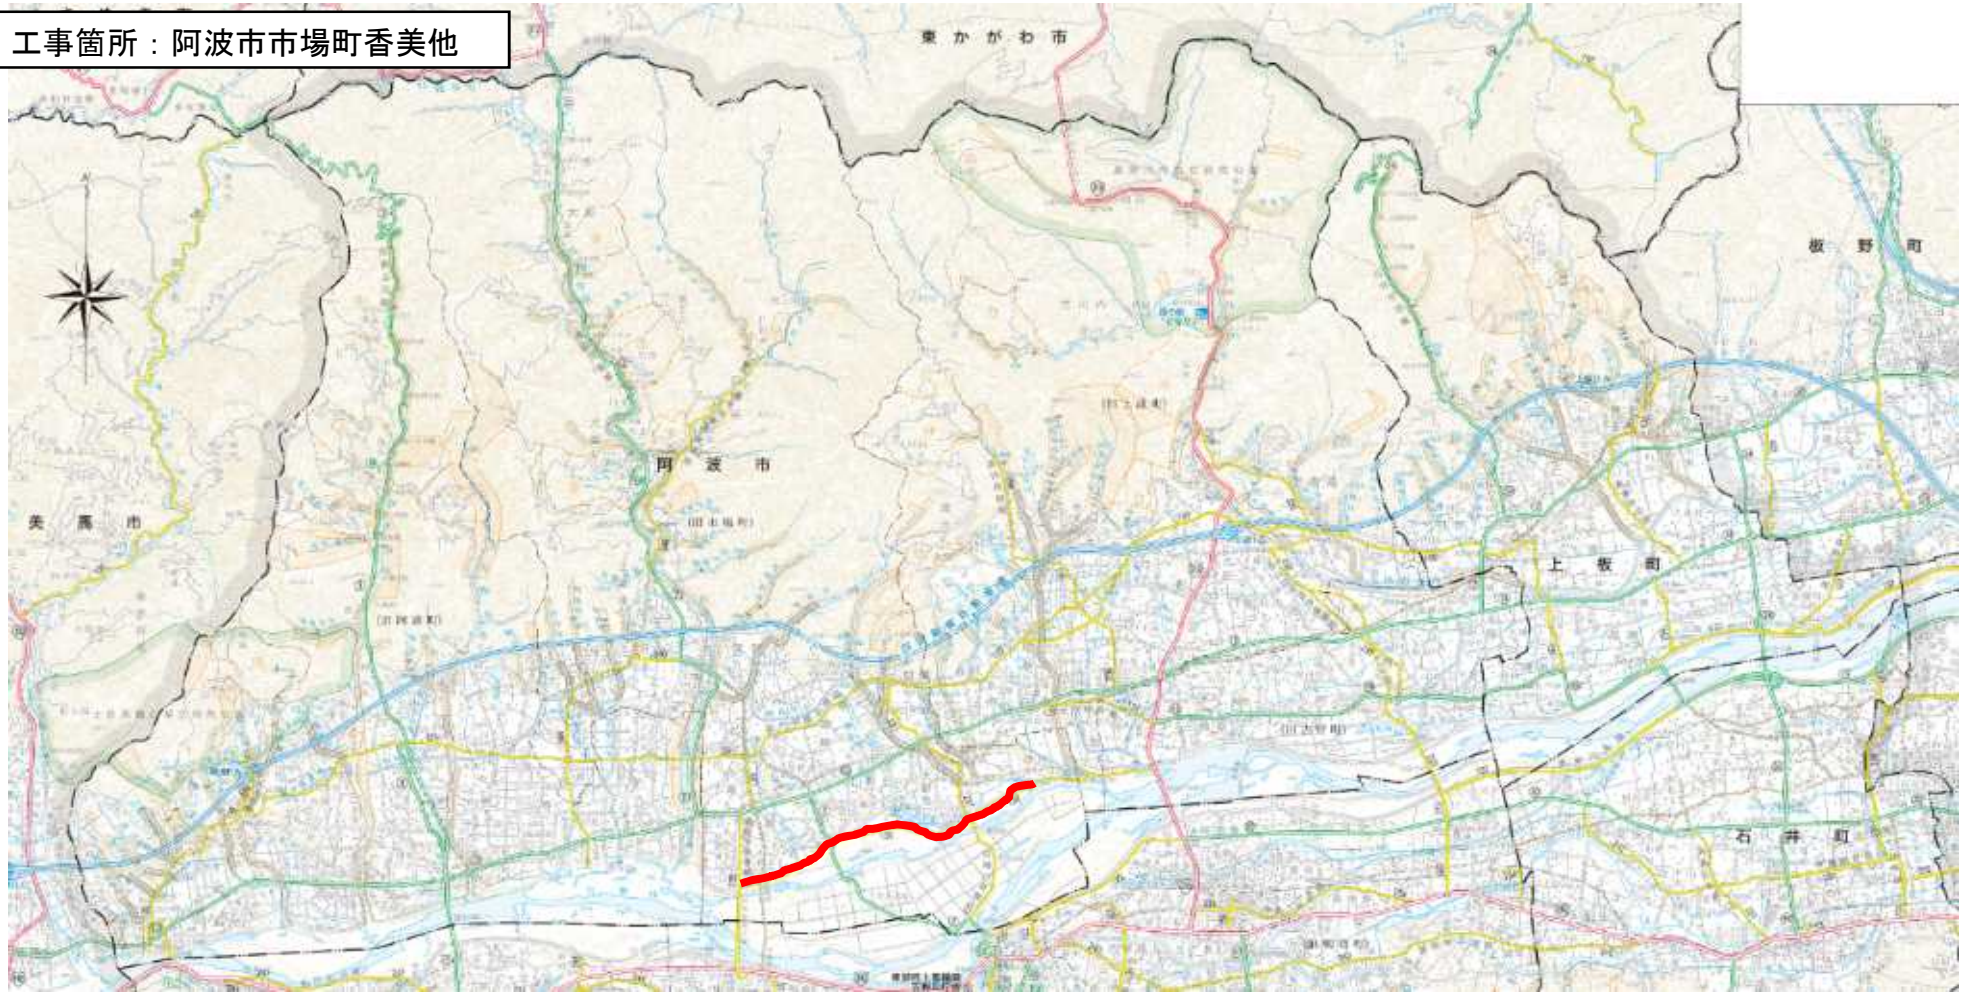

位置図

工事名：R1吉土 香美吉野線他 阿波・市場香美他 区画線工事

工事箇所：阿波市市場町香美他

この地図は、国土地理院長の承認を得て、同院発行の数値地図25000(地図画像)を複製したものである。(承認番号 平30情複、第573号)この地図を複製して使用する場合は、国土地理院の長の承認を得る必要があります。